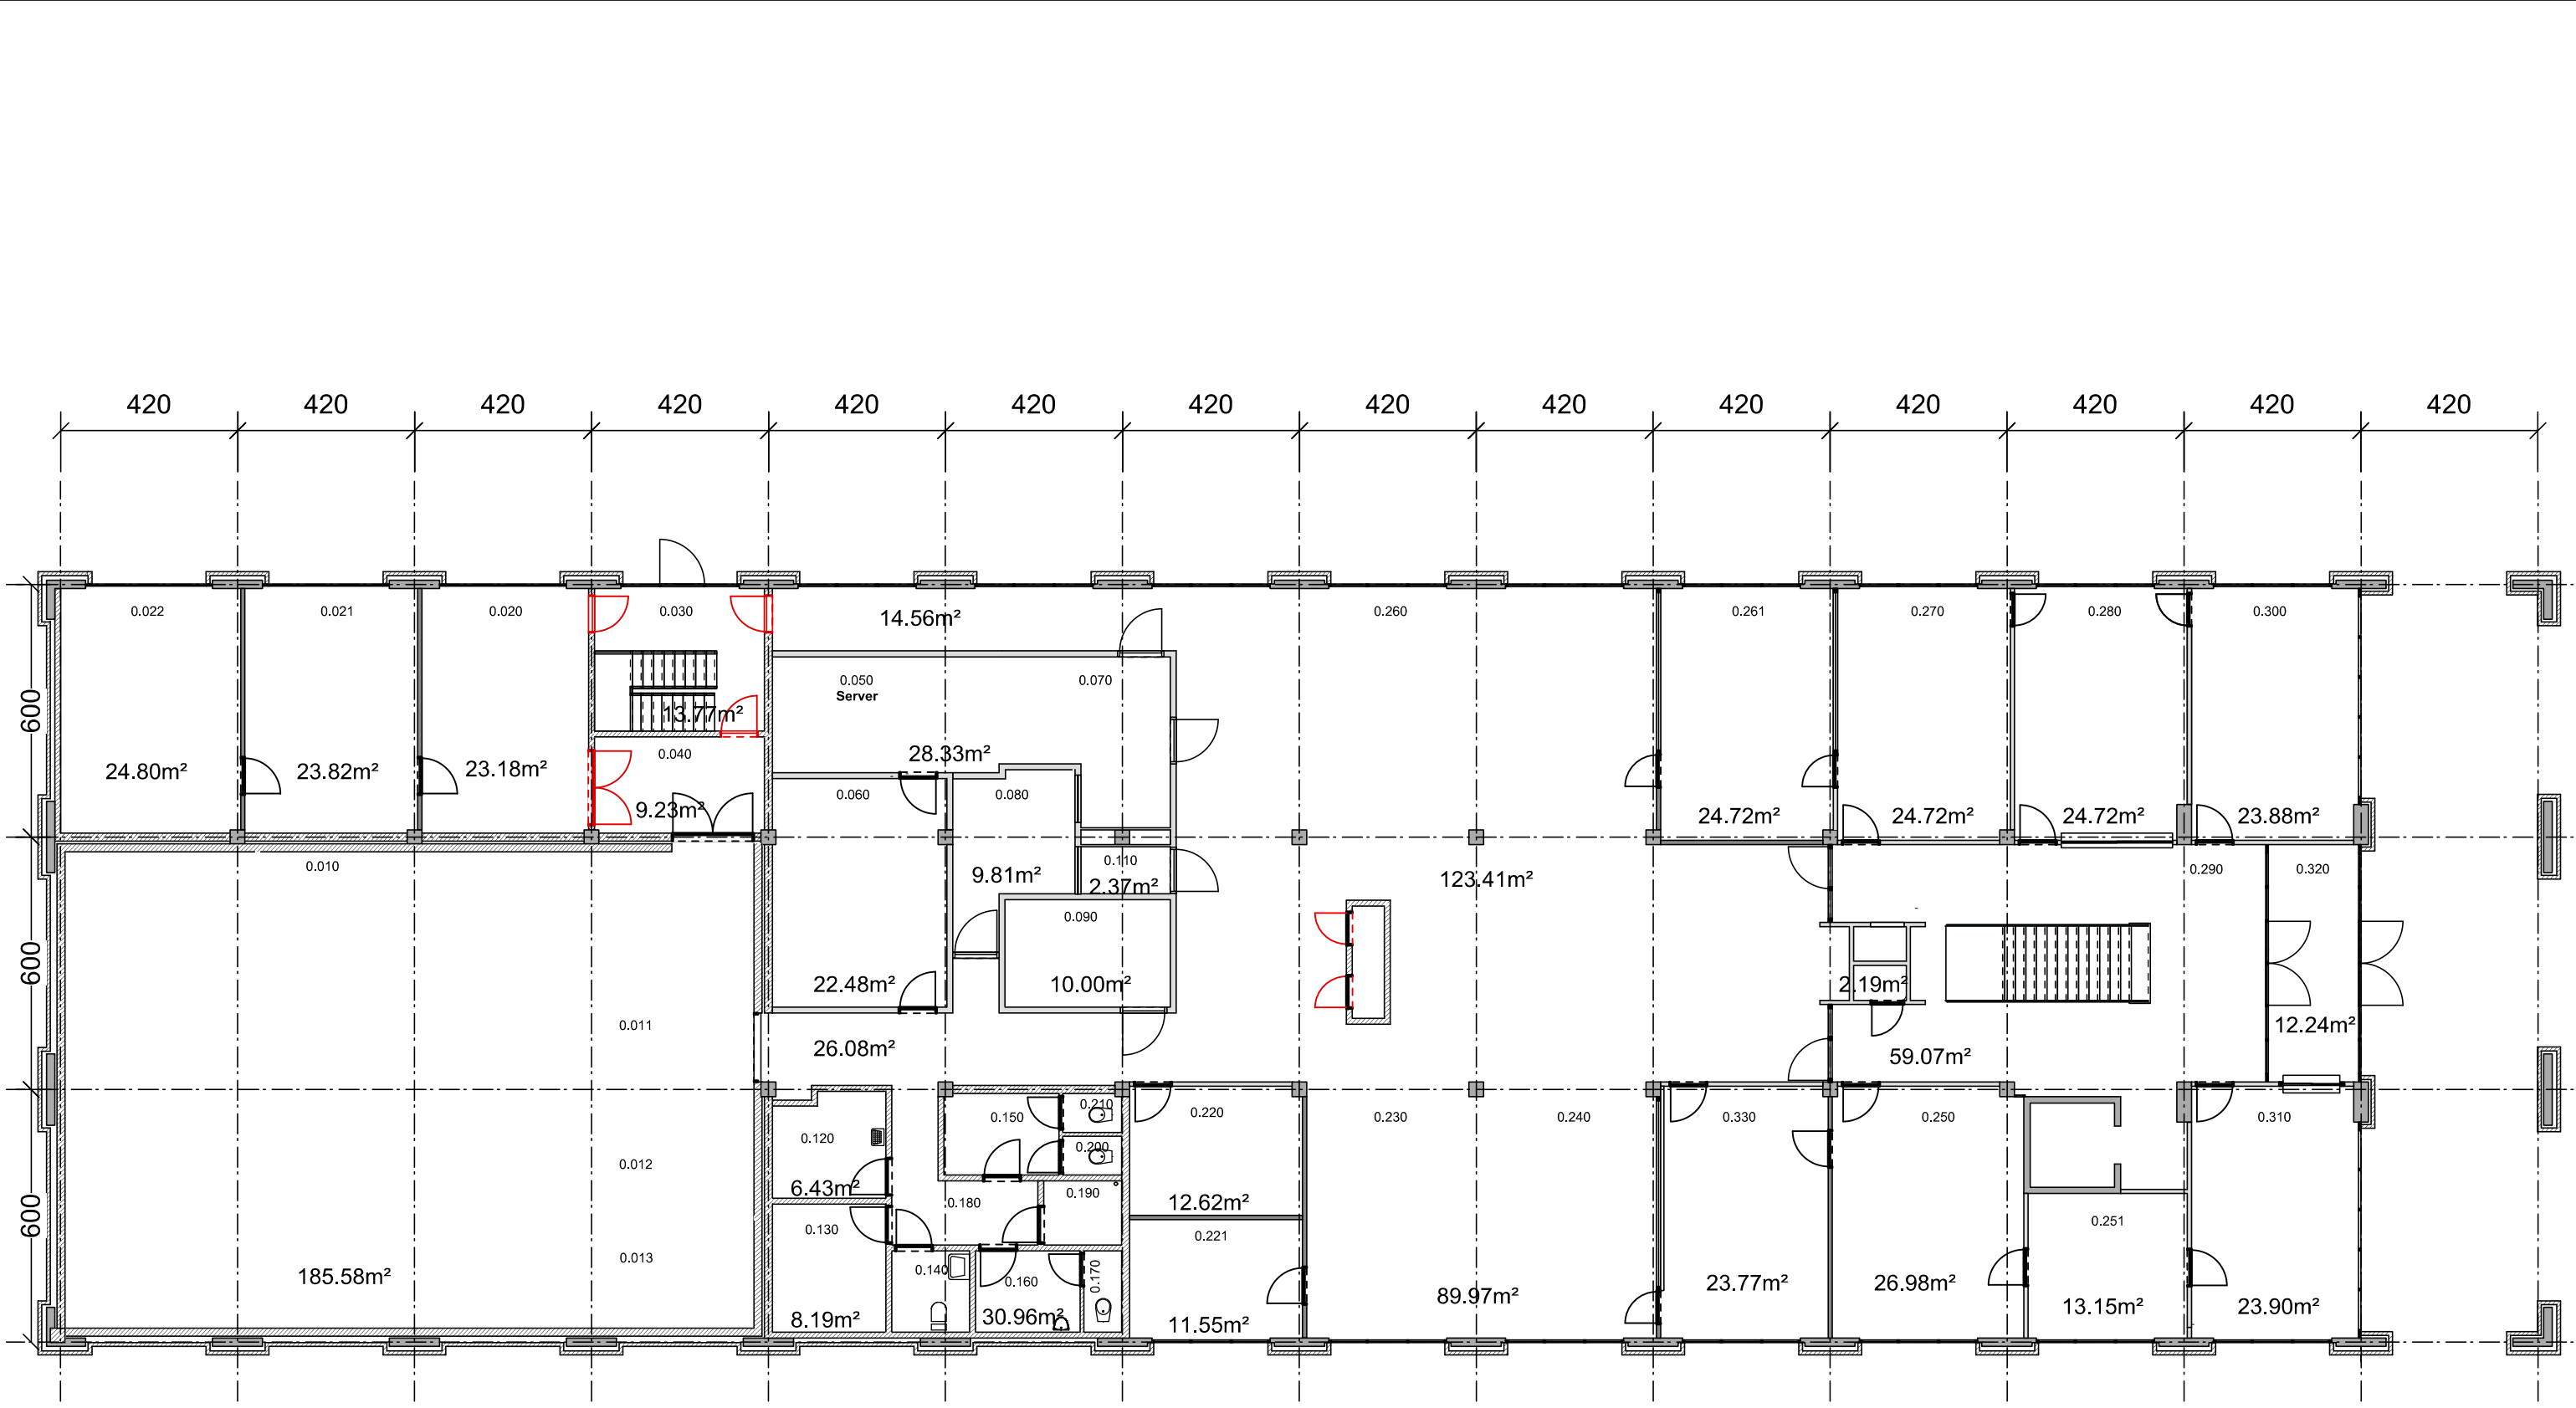

hoogte plafond 3m45

tel : 011-45 51 63
 Ternaaiseweg 9
 3580 Beringen
 www.pi2.be
 info@pi2.be

dossierrn : Mediahuis/2018-02
 opdrachtgever : Mediahuis

adres : Via Media 4, Hasselt
 architect : Jaspers & Partners

onderwerp: verdieping
 schaal : 1/150 formaat : A3

versie : 0
 01-08-2018

hoogte plafond 4m00

tel : 011-45 51 63
 Ternaaiseweg 9
 3580 Beringen
 www.pi2.be
 info@pi2.be

dossierrnr : Mediahuis/2018-02
 opdrachtgever : Mediahuis

adres : Via Media 4, Hasselt
 architect : Jaspers & Partners

onderwerp: gelijkvloers
 schaal : 1/150 formaat : A3

versie : 0
 01-08-2018